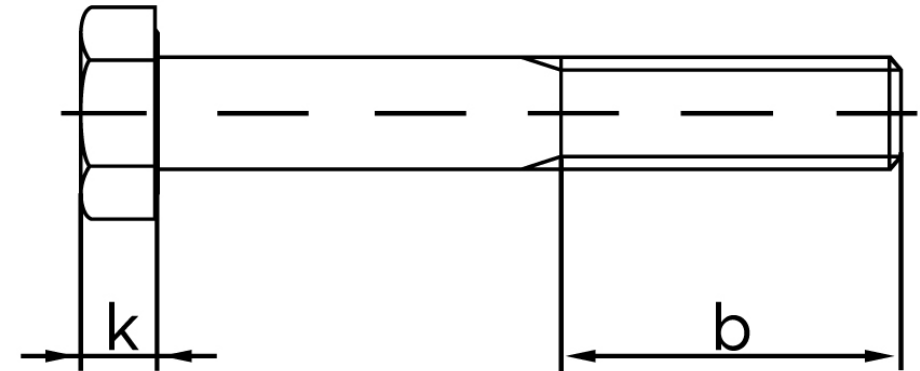

Stålbolt M/møtrik ISO 4016 Stål M36x160 U

SKU: 040164000360160

GTIN:

Norm	ISO 4016
Dimensions	36
S _{ISO/DIN}	55
k	22,5
b ¹	78
b ²	84
b ³	97
Bemærkning	b ¹ for l ≤ 125 mm b ² for l ≤ 200 mm b ³ for l > 200 mm
Mere info om ISO 4016	ISO 4016