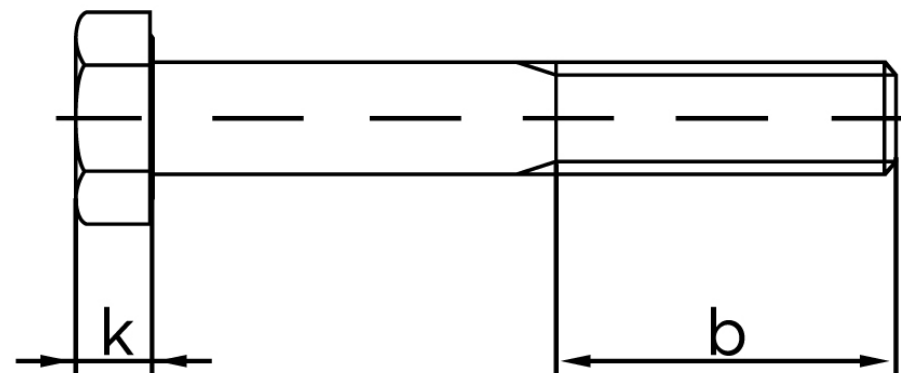

Stålbolt M/møtrik ISO 4016 Stål M36x160 E

SKU: 040164100360160

GTIN:

Norm	ISO 4016
Dimensions	36
S _{ISO/DIN}	55
k	22,5
b ¹	78
b ²	84
b ³	97
Bemærkning	b ¹ for l ≤ 125 mm b ² for l ≤ 200 mm b ³ for l > 200 mm
Mere info om ISO 4016	ISO 4016