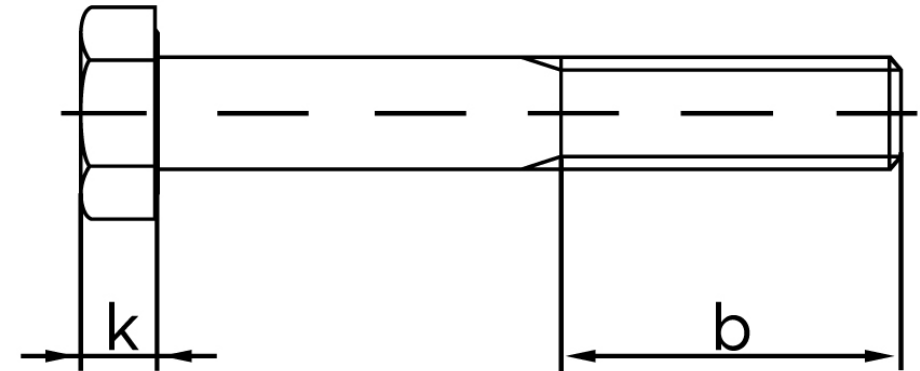

Stålbolt M/møtrik ISO 4016 Stål M36x240 U

SKU: 040164000360240

GTIN:

Norm	ISO 4016
Dimensions	36
S _{ISO/DIN}	55
k	22,5
b ¹	78
b ²	84
b ³	97
Bemærkning	b ¹ for l ≤ 125 mm b ² for l ≤ 200 mm b ³ for l > 200 mm
Mere info om ISO 4016	ISO 4016