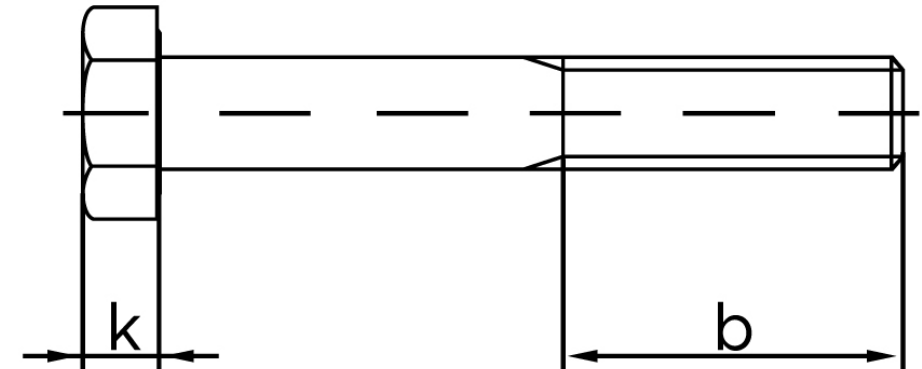

## Stålbolt M/møtrik ISO 4016 Stål M42x120 U

SKU: 040164000420120

GTIN:

Norm	ISO 4016
Dimensions	42
S <sub>ISO/DIN</sub>	65
k	26
b <sup>1</sup>	90
b <sup>2</sup>	96
b <sup>3</sup>	109
Bemærkning	b <sup>1</sup> for l ≤ 125 mm b <sup>2</sup> for l ≤ 200 mm b <sup>3</sup> for l > 200 mm
Mere info om ISO 4016	<b>ISO 4016</b>