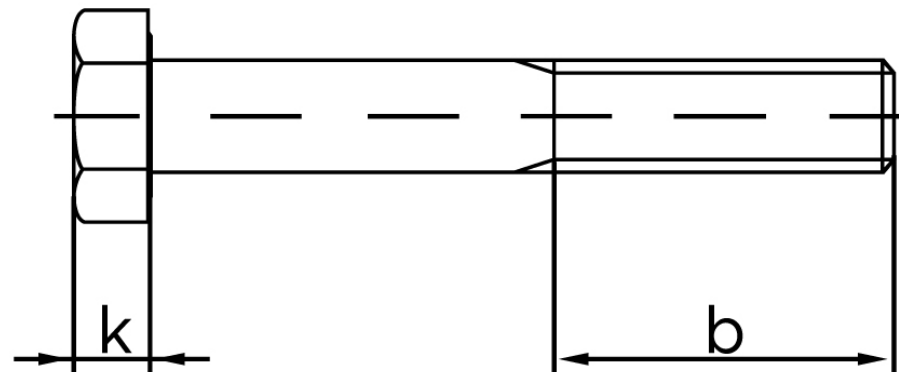

Stålbolt M/møtrik ISO 4016 Stål M5x16 Elfo

SKU: 040164100050016

GTIN:

Norm	ISO 4016
Dimensions	5
S_{ISO/DIN}	8
k	3,5
b¹	16
b²	22
Bemærkning	b¹ for l ≤ 125 mm b² for l ≤ 200 mm b³ for l > 200 mm
Mere info om ISO 4016	ISO 4016

Bemærk disse data er vejledende, og informationerne skal anses som vejledende, Bolte.dk stiller ingen garanti eller kan stilles til ansvar for overstående datatabel. Er du i tvivl så kontakt os på 75154999.

Vil du vide mere om dette produkt

Forespørg pris her