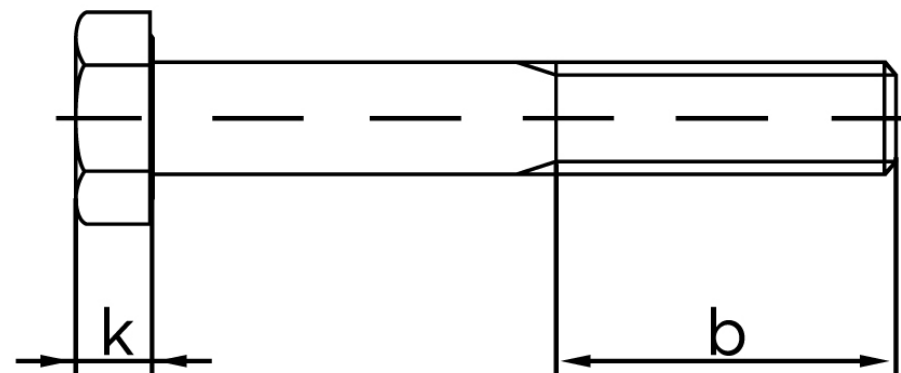

Stålbolt M/møtrik ISO 4016 Stål M5x20 Ube

SKU: 040164000050020

GTIN:

Norm	ISO 4016
Dimensions	5
S_{ISO/DIN}	8
k	3,5
b¹	16
b²	22
Bemærkning	b¹ for l ≤ 125 mm b² for l ≤ 200 mm b³ for l > 200 mm
Mere info om ISO 4016	ISO 4016

Bemærk disse data er vejledende, og informationerne skal anses som vejledende, Bolte.dk stiller ingen garanti eller kan stilles til ansvar for overstående datatabel. Er du i tvivl så kontakt os på 75154999.

Vil du vide mere om dette produkt

Forespørg pris her