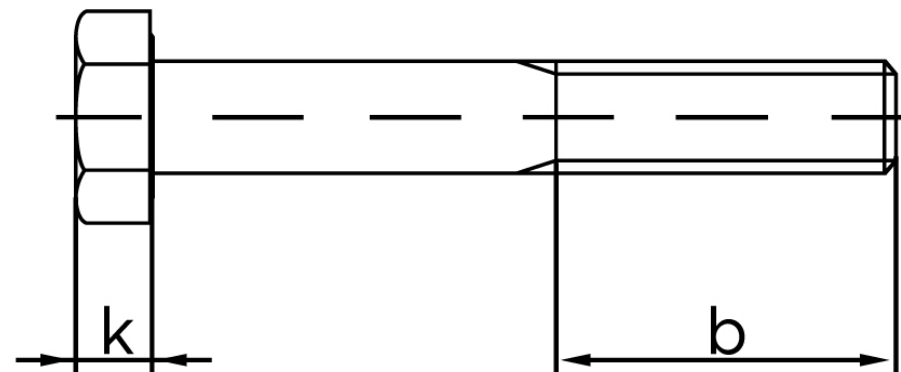

Stålbolt M/møtrik ISO 4016 Stål M5x25 Elfo (Lille Kasse)

SKU: 040164109050025

GTIN:

Norm	ISO 4016
Dimensions	5
S_{ISO/DIN}	8
k	3,5
b¹	16
b²	22
Bemærkning	b¹ for l ≤ 125 mm b² for l ≤ 200 mm b³ for l > 200 mm
Mere info om ISO 4016	ISO 4016

Bemærk disse data er vejledende, og informationerne skal anses som vejledende, Bolte.dk stiller ingen garanti eller kan stilles til ansvar for overstående datatabel. Er du i tvivl så kontakt os på 75154999.

Vil du vide mere om dette produkt

Forespørg pris her