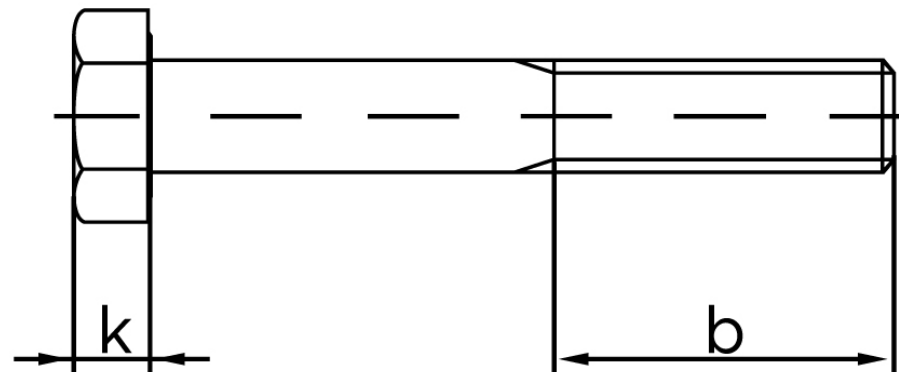

Stålbolt M/møtrik ISO 4016 Stål M5x30 Ube

SKU: 040164000050030

GTIN:

Norm	ISO 4016
Dimensions	5
S_{ISO/DIN}	8
k	3,5
b¹	16
b²	22
Bemærkning	b¹ for l ≤ 125 mm b² for l ≤ 200 mm b³ for l > 200 mm
Mere info om ISO 4016	ISO 4016

Bemærk disse data er vejledende, og informationerne skal anses som vejledende, Bolte.dk stiller ingen garanti eller kan stilles til ansvar for overstående datatabel. Er du i tvivl så kontakt os på 75154999.

Vil du vide mere om dette produkt
Forespørg pris her