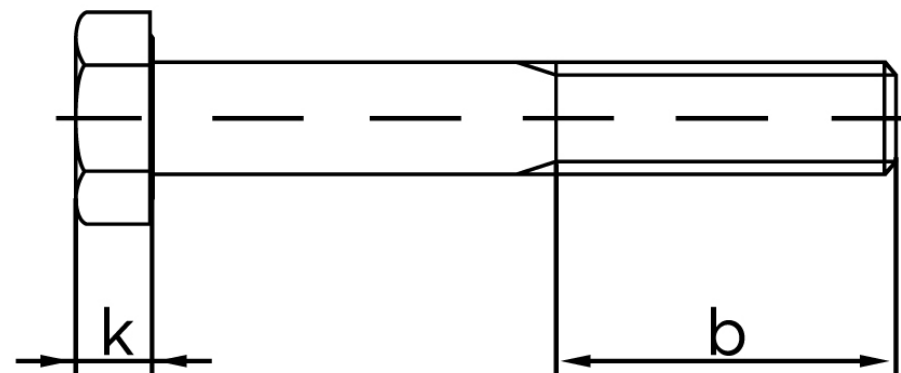

Stålbolt M/møtrik ISO 4016 Stål M5x30 Elfo

SKU: 040164100050030

GTIN:

Norm	ISO 4016
Dimensions	5
S_{ISO/DIN}	8
k	3,5
b¹	16
b²	22
Bemærkning	b¹ for l ≤ 125 mm b² for l ≤ 200 mm b³ for l > 200 mm
Mere info om ISO 4016	ISO 4016

Bemærk disse data er vejledende, og informationerne skal anses som vejledende, Bolte.dk stiller ingen garanti eller kan stilles til ansvar for overstående datatabel. Er du i tvivl så kontakt os på 75154999.

Vil du vide mere om dette produkt

Forespørg pris her