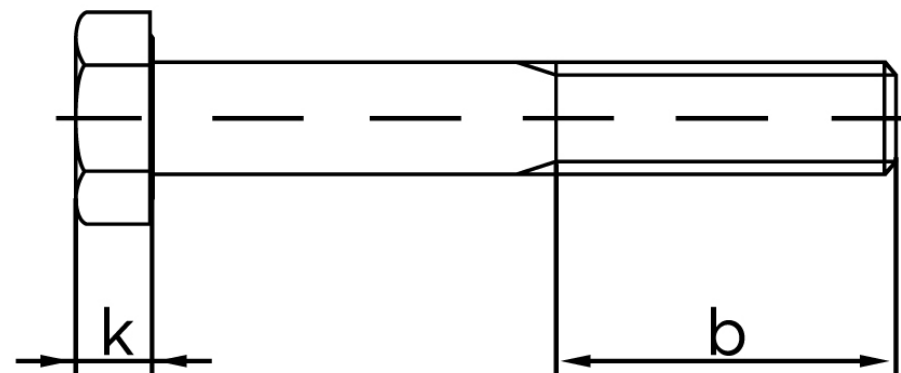

Stålbolt M/møtrik ISO 4016 Stål M5x35 Elfo

SKU: 040164100050035

GTIN:

Norm	ISO 4016
Dimensions	5
S_{ISO/DIN}	8
k	3,5
b¹	16
b²	22
Bemærkning	b¹ for l ≤ 125 mm b² for l ≤ 200 mm b³ for l > 200 mm
Mere info om ISO 4016	ISO 4016

Bemærk disse data er vejledende, og informationerne skal anses som vejledende, Bolte.dk stiller ingen garanti eller kan stilles til ansvar for overstående datatabel. Er du i tvivl så kontakt os på 75154999.

Vil du vide mere om dette produkt
Forespørg pris her