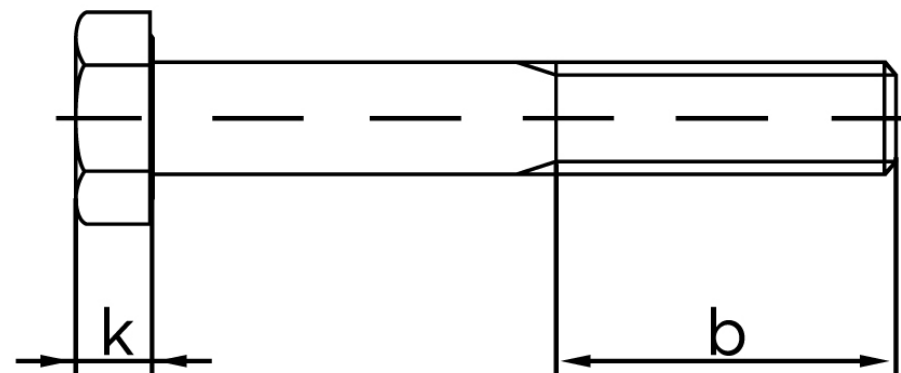

Stålbolt M/møtrik ISO 4016 Stål M5x40 Elfo

SKU: 040164100050040

GTIN:

Norm	ISO 4016
Dimensions	5
S_{ISO/DIN}	8
k	3,5
b¹	16
b²	22
Bemærkning	b¹ for l ≤ 125 mm b² for l ≤ 200 mm b³ for l > 200 mm
Mere info om ISO 4016	ISO 4016

Bemærk disse data er vejledende, og informationerne skal anses som vejledende, Bolte.dk stiller ingen garanti eller kan stilles til ansvar for overstående datatabel. Er du i tvivl så kontakt os på 75154999.

Vil du vide mere om dette produkt
Forespørg pris her