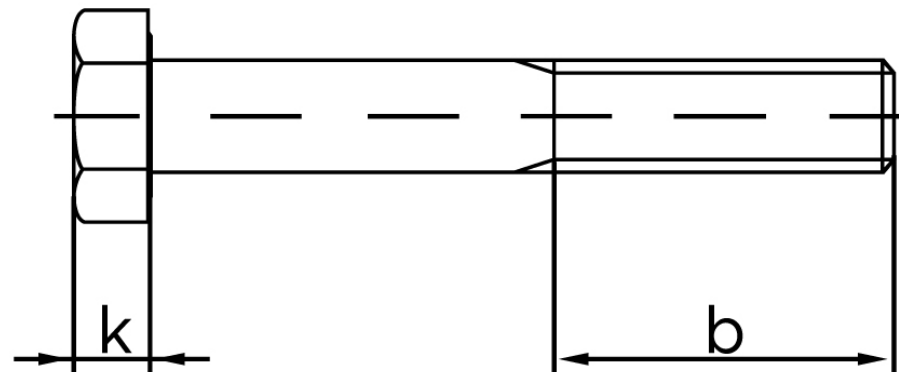

Stålbolt M/møtrik ISO 4016 Stål M5x45 Elfo

SKU: 040164100050045

GTIN:

Norm	ISO 4016
Dimensions	5
S_{ISO/DIN}	8
k	3,5
b¹	16
b²	22
Bemærkning	b¹ for l ≤ 125 mm b² for l ≤ 200 mm b³ for l > 200 mm
Mere info om ISO 4016	ISO 4016

Bemærk disse data er vejledende, og informationerne skal anses som vejledende, Bolte.dk stiller ingen garanti eller kan stilles til ansvar for overstående datatabel. Er du i tvivl så kontakt os på 75154999.

Vil du vide mere om dette produkt
Forespørg pris her