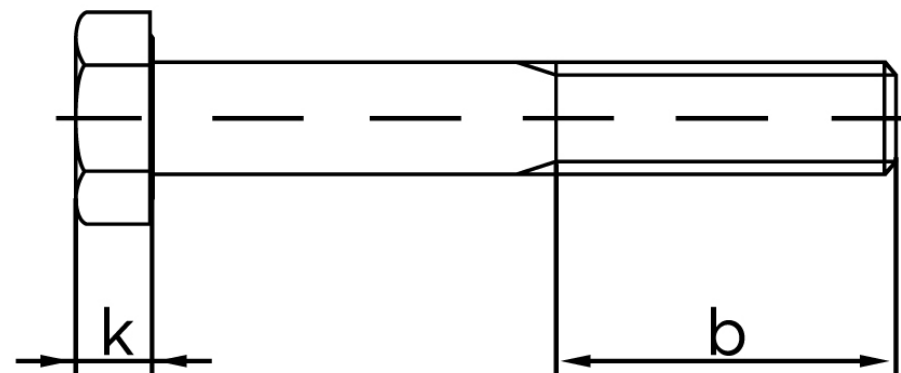

Stålbolt M/møtrik ISO 4016 Stål M5x50 Ube

SKU: 040164000050050

GTIN:

Norm	ISO 4016
Dimensions	5
S_{ISO/DIN}	8
k	3,5
b¹	16
b²	22
Bemærkning	b¹ for l ≤ 125 mm b² for l ≤ 200 mm b³ for l > 200 mm
Mere info om ISO 4016	ISO 4016

Bemærk disse data er vejledende, og informationerne skal anses som vejledende, Bolte.dk stiller ingen garanti eller kan stilles til ansvar for overstående datatabel. Er du i tvivl så kontakt os på 75154999.

Vil du vide mere om dette produkt
Forespørg pris her