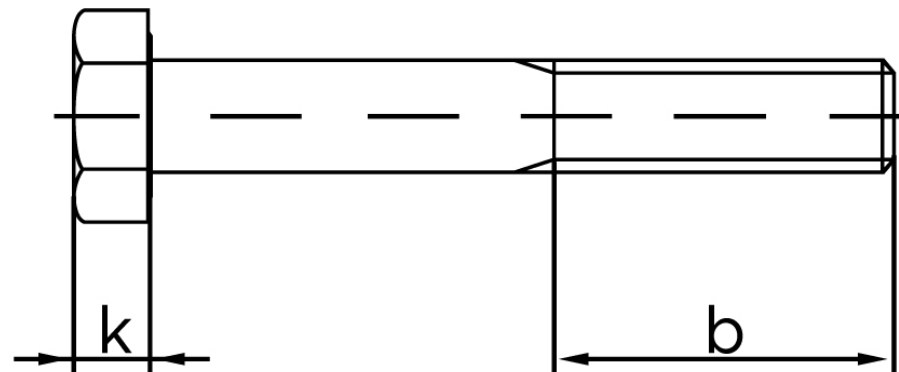

Stålbolt M/møtrik ISO 4016 Stål M5x70 Elfo

SKU: 040164100050070

GTIN:

Norm	ISO 4016
Dimensions	5
S_{ISO/DIN}	8
k	3,5
b¹	16
b²	22
Bemærkning	b¹ for l ≤ 125 mm b² for l ≤ 200 mm b³ for l > 200 mm
Mere info om ISO 4016	ISO 4016

Bemærk disse data er vejledende, og informationerne skal anses som vejledende, Bolte.dk stiller ingen garanti eller kan stilles til ansvar for overstående datatabel. Er du i tvivl så kontakt os på 75154999.

Vil du vide mere om dette produkt
Forespørg pris her