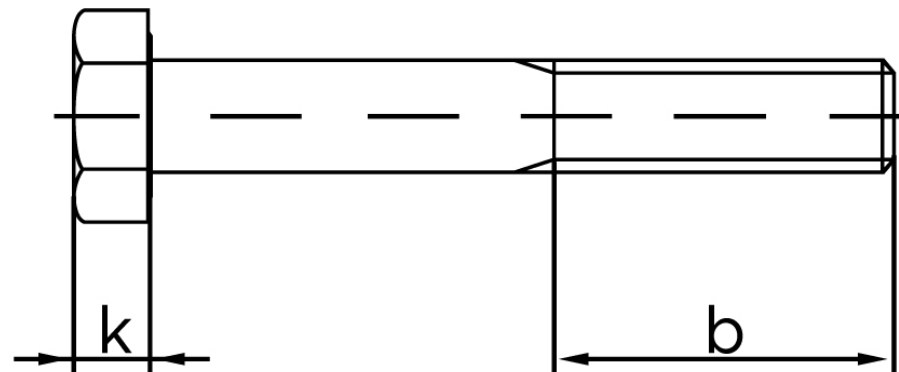

Stålbolt M/møtrik ISO 4016 Stål M6x10 Elfo

SKU: 040164100060010

GTIN:

Norm	ISO 4016
Dimensions	6
S_{ISO/DIN}	10
k	4
b¹	18
b²	24
Bemærkning	b¹ for l ≤ 125 mm b² for l ≤ 200 mm b³ for l > 200 mm
Mere info om ISO 4016	ISO 4016

Bemærk disse data er vejledende, og informationerne skal anses som vejledende, Bolte.dk stiller ingen garanti eller kan stilles til ansvar for overstående datatabel. Er du i tvivl så kontakt os på 75154999.

Vil du vide mere om dette produkt
Forespørg pris her