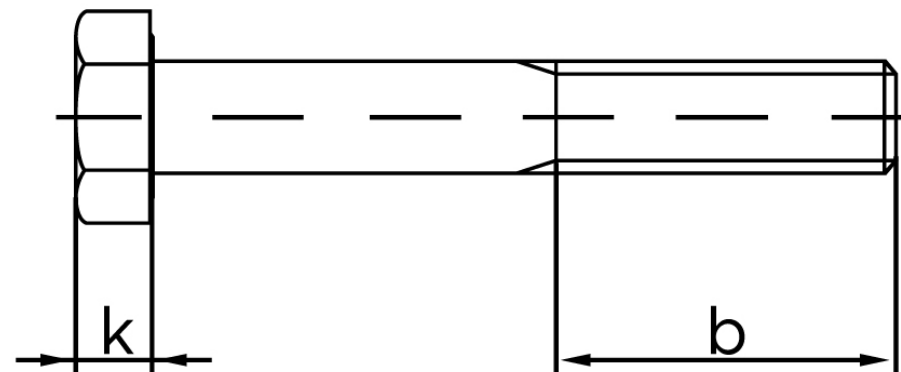

Stålbolt M/møtrik ISO 4016 Stål M6x12 Elfo (Lille Kasse)

SKU: 040164109060012

GTIN:

Norm	ISO 4016
Dimensions	6
SISO/DIN	10
k	4
b¹	18
b²	24
Bemærkning	b¹ for l ≤ 125 mm b² for l ≤ 200 mm b³ for l > 200 mm
Mere info om ISO 4016	ISO 4016

Bemærk disse data er vejledende, og informationerne skal anses som vejledende, Bolte.dk stiller ingen garanti eller kan stilles til ansvar for overstående datatabel. Er du i tvivl så kontakt os på 75154999.

Vil du vide mere om dette produkt

Forespørg pris her