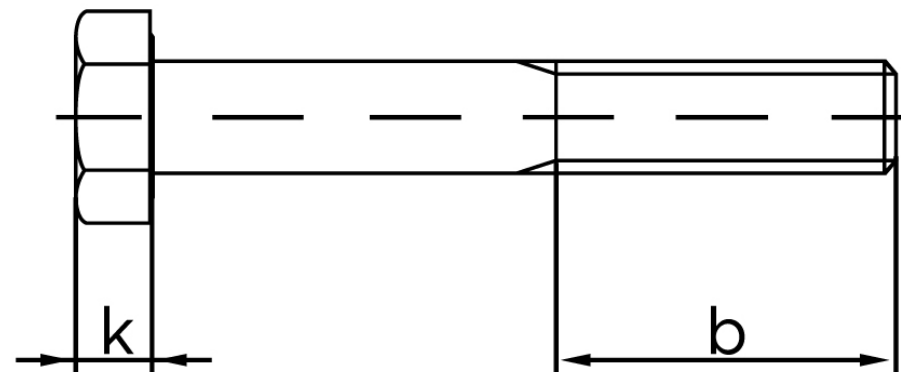

Stålbolt M/møtrik ISO 4016 Stål M6x16 Elfo (Lille Kasse)

SKU: 040164109060016

GTIN:

Norm	ISO 4016
Dimensions	6
S_{ISO/DIN}	10
k	4
b¹	18
b²	24
Bemærkning	b¹ for l ≤ 125 mm b² for l ≤ 200 mm b³ for l > 200 mm
Mere info om ISO 4016	ISO 4016

Bemærk disse data er vejledende, og informationerne skal anses som vejledende, Bolte.dk stiller ingen garanti eller kan stilles til ansvar for overstående datatabel. Er du i tvivl så kontakt os på 75154999.

Vil du vide mere om dette produkt

Forespørg pris her