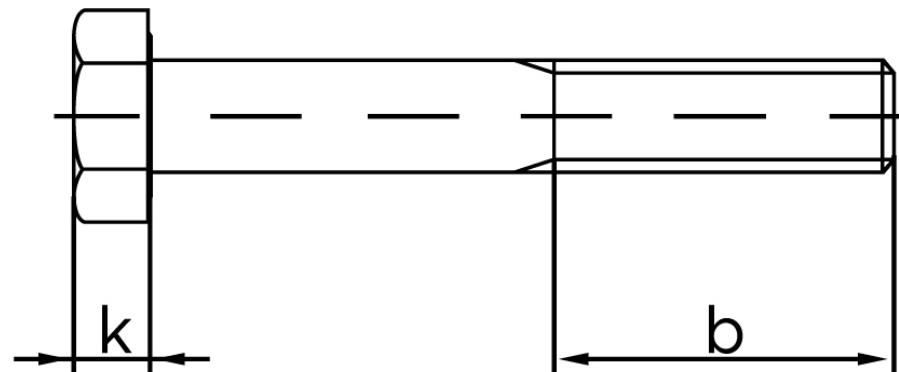

Stålbolt M/møtrik ISO 4016 Stål M6x20 Ube

SKU: 040164000060020

GTIN:

Norm	ISO 4016
Dimensions	6
S_{ISO/DIN}	10
k	4
b¹	18
b²	24
Bemærkning	b¹ for l ≤ 125 mm b² for l ≤ 200 mm b³ for l > 200 mm
Mere info om ISO 4016	ISO 4016

Bemærk disse data er vejledende, og informationerne skal anses som vejledende, Bolte.dk stiller ingen garanti eller kan stilles til ansvar for overstående datatabel. Er du i tvivl så kontakt os på 75154999.

Vil du vide mere om dette produkt

Forespørg pris her