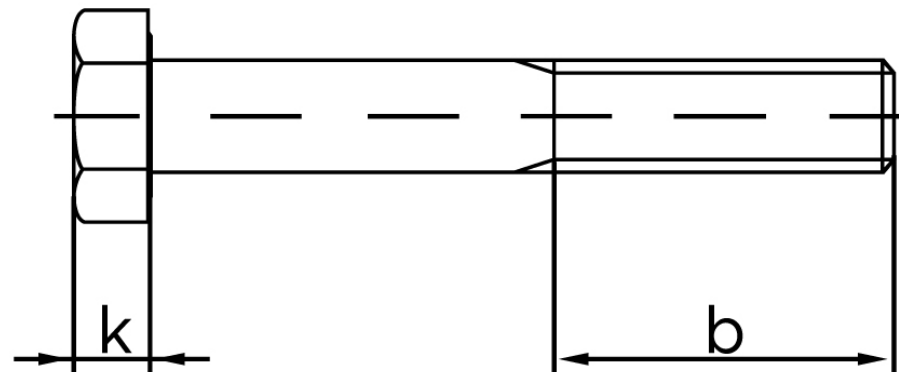

Stålbolt M/møtrik ISO 4016 Stål M6x20 Elfo

SKU: 040164100060020

GTIN:

Norm	ISO 4016
Dimensions	6
S_{ISO/DIN}	10
k	4
b¹	18
b²	24
Bemærkning	b¹ for l ≤ 125 mm b² for l ≤ 200 mm b³ for l > 200 mm
Mere info om ISO 4016	ISO 4016

Bemærk disse data er vejledende, og informationerne skal anses som vejledende, Bolte.dk stiller ingen garanti eller kan stilles til ansvar for overstående datatabel. Er du i tvivl så kontakt os på 75154999.

Vil du vide mere om dette produkt

Forespørg pris her