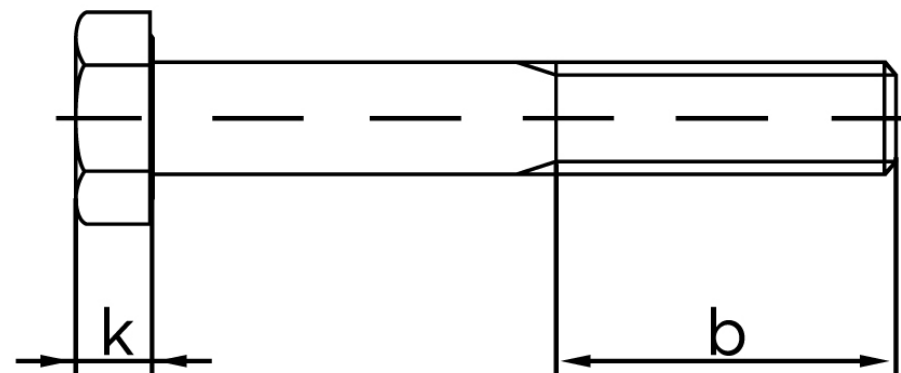

Stålbolt M/møtrik ISO 4016 Stål M6x25 Ube

SKU: 040164000060025

GTIN:

Norm	ISO 4016
Dimensions	6
SISO/DIN	10
k	4
b¹	18
b²	24
Bemærkning	b¹ for l ≤ 125 mm b² for l ≤ 200 mm b³ for l > 200 mm
Mere info om ISO 4016	ISO 4016

Bemærk disse data er vejledende, og informationerne skal anses som vejledende, Bolte.dk stiller ingen garanti eller kan stilles til ansvar for overstående datatabel. Er du i tvivl så kontakt os på 75154999.

Vil du vide mere om dette produkt

Forespørg pris her