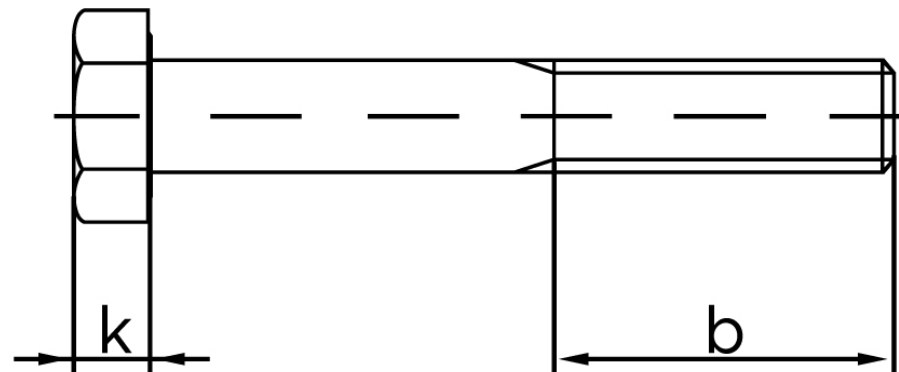

Stålbolt M/møtrik ISO 4016 Stål M6x30 Ube

SKU: 040164000060030

GTIN:

Norm	ISO 4016
Dimensions	6
S_{ISO/DIN}	10
k	4
b¹	18
b²	24
Bemærkning	b¹ for l ≤ 125 mm b² for l ≤ 200 mm b³ for l > 200 mm
Mere info om ISO 4016	ISO 4016

Bemærk disse data er vejledende, og informationerne skal anses som vejledende, Bolte.dk stiller ingen garanti eller kan stilles til ansvar for overstående datatabel. Er du i tvivl så kontakt os på 75154999.

Vil du vide mere om dette produkt

Forespørg pris her