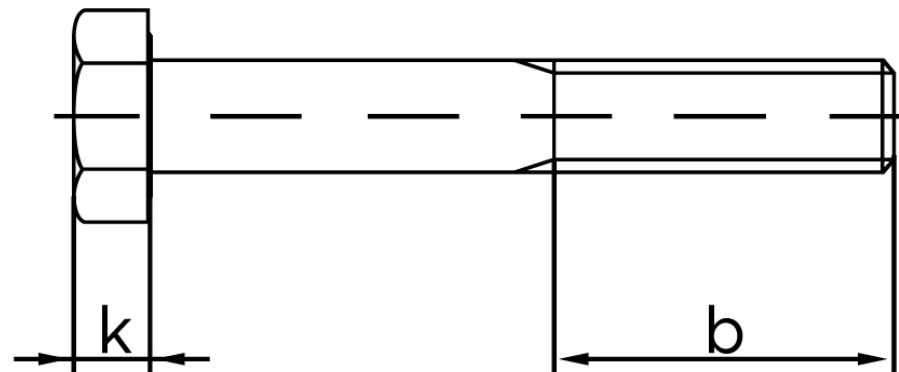

Stålbolt M/møtrik ISO 4016 Stål M6x30 Elfo

SKU: 040164100060030

GTIN:

Norm	ISO 4016
Dimensions	6
SISO/DIN	10
k	4
b¹	18
b²	24
Bemærkning	b¹ for l ≤ 125 mm b² for l ≤ 200 mm b³ for l > 200 mm
Mere info om ISO 4016	ISO 4016

Bemærk disse data er vejledende, og informationerne skal anses som vejledende, Bolte.dk stiller ingen garanti eller kan stilles til ansvar for overstående datatabel. Er du i tvivl så kontakt os på 75154999.

Vil du vide mere om dette produkt

Forespørg pris her