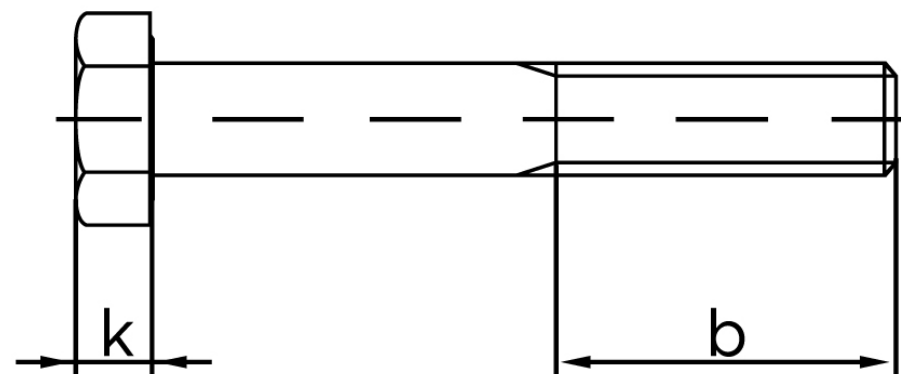

Stålbolt M/møtrik ISO 4016 Stål M6x30 Elfo (Lille Kasse)

SKU: 040164109060030

GTIN:

Norm	ISO 4016
Dimensions	6
S_{ISO/DIN}	10
k	4
b¹	18
b²	24
Bemærkning	b¹ for l ≤ 125 mm b² for l ≤ 200 mm b³ for l > 200 mm
Mere info om ISO 4016	ISO 4016

Bemærk disse data er vejledende, og informationerne skal anses som vejledende, Bolte.dk stiller ingen garanti eller kan stilles til ansvar for overstående datatabel. Er du i tvivl så kontakt os på 75154999.

Vil du vide mere om dette produkt

Forespørg pris her