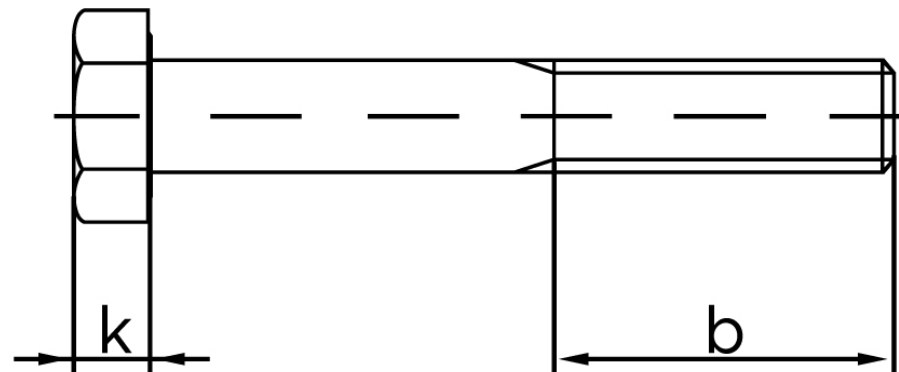

Stålbolt M/møtrik ISO 4016 Stål M6x35 Ube

SKU: 040164000060035

GTIN:

Norm	ISO 4016
Dimensions	6
S_{ISO/DIN}	10
k	4
b¹	18
b²	24
Bemærkning	b¹ for l ≤ 125 mm b² for l ≤ 200 mm b³ for l > 200 mm
Mere info om ISO 4016	ISO 4016

Bemærk disse data er vejledende, og informationerne skal anses som vejledende, Bolte.dk stiller ingen garanti eller kan stilles til ansvar for overstående datatabel. Er du i tvivl så kontakt os på 75154999.

Vil du vide mere om dette produkt

Forespørg pris her