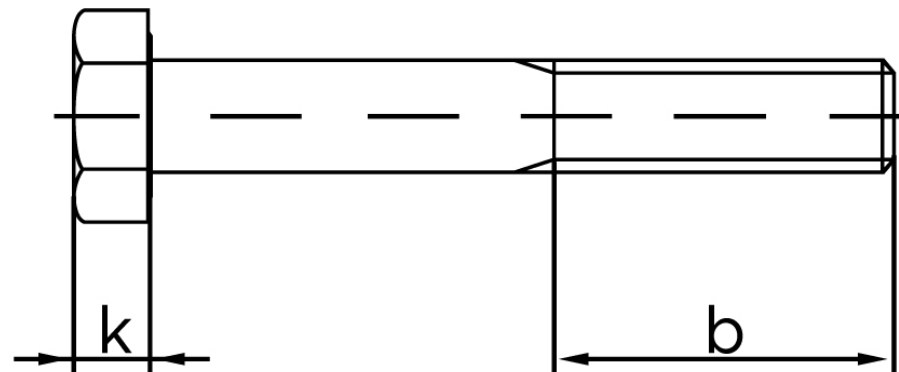

Stålbolt M/møtrik ISO 4016 Stål M6x35 Elfo

SKU: 040164100060035

GTIN:

Norm	ISO 4016
Dimensions	6
S_{ISO/DIN}	10
k	4
b¹	18
b²	24
Bemærkning	b¹ for l ≤ 125 mm b² for l ≤ 200 mm b³ for l > 200 mm
Mere info om ISO 4016	ISO 4016

Bemærk disse data er vejledende, og informationerne skal anses som vejledende, Bolte.dk stiller ingen garanti eller kan stilles til ansvar for overstående datatabel. Er du i tvivl så kontakt os på 75154999.

Vil du vide mere om dette produkt
Forespørg pris her