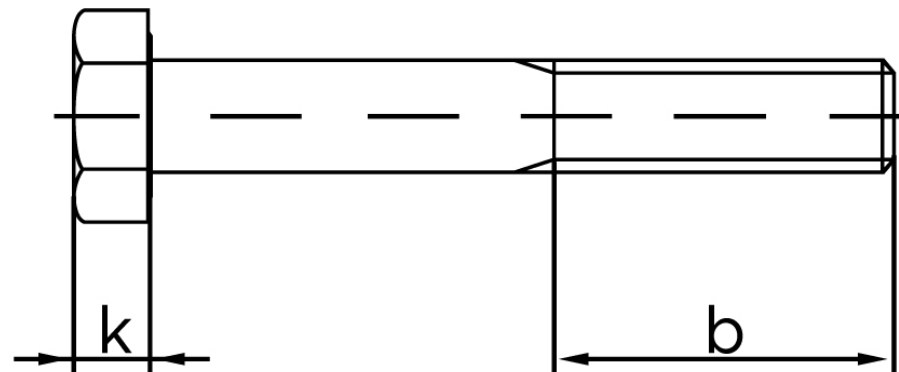

Stålbolt M/møtrik ISO 4016 Stål M6x40 Ube

SKU: 040164000060040

GTIN:

Norm	ISO 4016
Dimensions	6
S_{ISO/DIN}	10
k	4
b¹	18
b²	24
Bemærkning	b¹ for l ≤ 125 mm b² for l ≤ 200 mm b³ for l > 200 mm
Mere info om ISO 4016	ISO 4016

Bemærk disse data er vejledende, og informationerne skal anses som vejledende, Bolte.dk stiller ingen garanti eller kan stilles til ansvar for overstående datatabel. Er du i tvivl så kontakt os på 75154999.

Vil du vide mere om dette produkt

Forespørg pris her