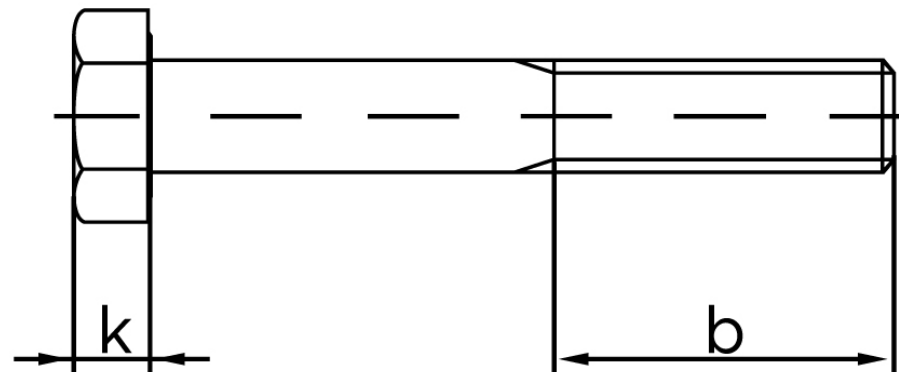

Stålbolt M/møtrik ISO 4016 Stål M6x40 Elfo

SKU: 040164100060040

GTIN:

Norm	ISO 4016
Dimensions	6
S_{ISO/DIN}	10
k	4
b¹	18
b²	24
Bemærkning	b¹ for l ≤ 125 mm b² for l ≤ 200 mm b³ for l > 200 mm
Mere info om ISO 4016	ISO 4016

Bemærk disse data er vejledende, og informationerne skal anses som vejledende, Bolte.dk stiller ingen garanti eller kan stilles til ansvar for overstående datatabel. Er du i tvivl så kontakt os på 75154999.

Vil du vide mere om dette produkt
Forespørg pris her