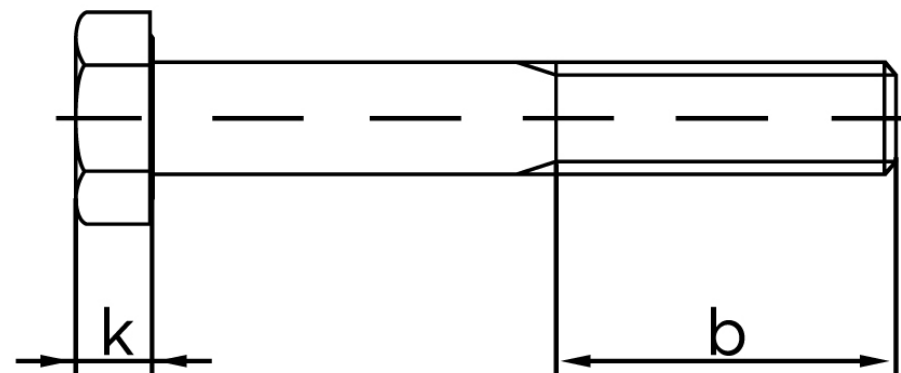

Stålbolt M/møtrik ISO 4016 Stål M6x50 Ube

SKU: 040164000060050

GTIN:

Norm	ISO 4016
Dimensions	6
S_{ISO/DIN}	10
k	4
b¹	18
b²	24
Bemærkning	b¹ for l ≤ 125 mm b² for l ≤ 200 mm b³ for l > 200 mm
Mere info om ISO 4016	ISO 4016

Bemærk disse data er vejledende, og informationerne skal anses som vejledende, Bolte.dk stiller ingen garanti eller kan stilles til ansvar for overstående datatabel. Er du i tvivl så kontakt os på 75154999.

Vil du vide mere om dette produkt

Forespørg pris her