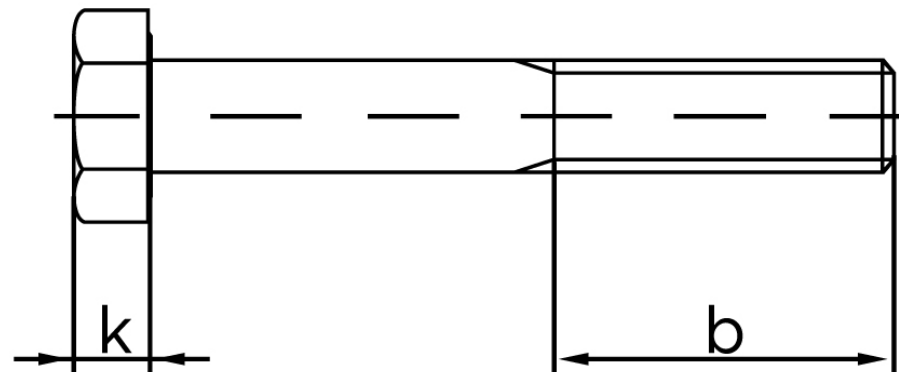

Stålbolt M/møtrik ISO 4016 Stål M6x55 Ube

SKU: 040164000060055

GTIN:

Norm	ISO 4016
Dimensions	6
S_{ISO/DIN}	10
k	4
b¹	18
b²	24
Bemærkning	b¹ for l ≤ 125 mm b² for l ≤ 200 mm b³ for l > 200 mm
Mere info om ISO 4016	ISO 4016

Bemærk disse data er vejledende, og informationerne skal anses som vejledende, Bolte.dk stiller ingen garanti eller kan stilles til ansvar for overstående datatabel. Er du i tvivl så kontakt os på 75154999.

Vil du vide mere om dette produkt

Forespørg pris her