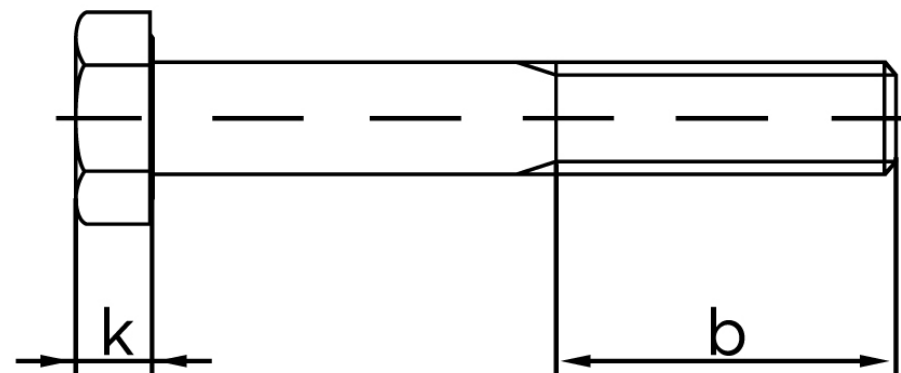

Stålbolt M/møtrik ISO 4016 Stål M6x60 Ube

SKU: 040164000060060

GTIN:

Norm	ISO 4016
Dimensions	6
S_{ISO/DIN}	10
k	4
b¹	18
b²	24
Bemærkning	b¹ for l ≤ 125 mm b² for l ≤ 200 mm b³ for l > 200 mm
Mere info om ISO 4016	ISO 4016

Bemærk disse data er vejledende, og informationerne skal anses som vejledende, Bolte.dk stiller ingen garanti eller kan stilles til ansvar for overstående datatabel. Er du i tvivl så kontakt os på 75154999.

Vil du vide mere om dette produkt

Forespørg pris her