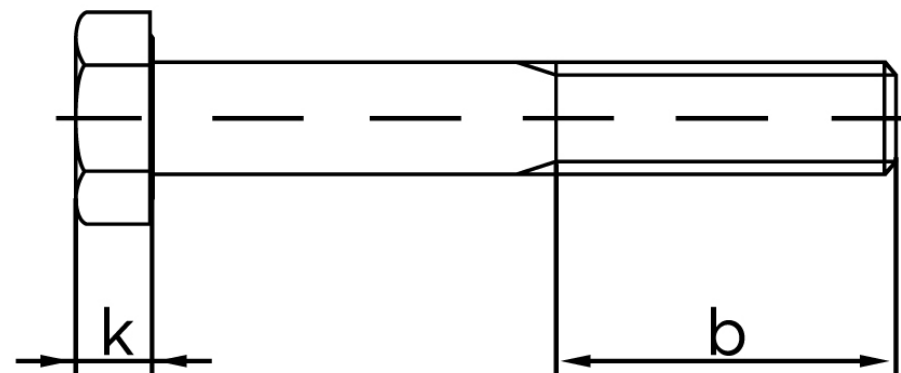

Stålbolt M/møtrik ISO 4016 Stål M6x60 Elfo

SKU: 040164100060060

GTIN:

Norm	ISO 4016
Dimensions	6
S_{ISO/DIN}	10
k	4
b¹	18
b²	24
Bemærkning	b¹ for l ≤ 125 mm b² for l ≤ 200 mm b³ for l > 200 mm
Mere info om ISO 4016	ISO 4016

Bemærk disse data er vejledende, og informationerne skal anses som vejledende, Bolte.dk stiller ingen garanti eller kan stilles til ansvar for overstående datatabel. Er du i tvivl så kontakt os på 75154999.

Vil du vide mere om dette produkt
Forespørg pris her