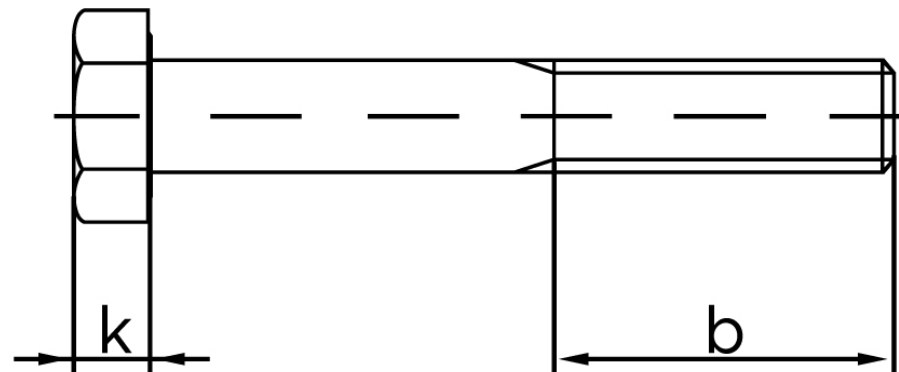

Stålbolt M/møtrik ISO 4016 Stål M6x65 Elfo

SKU: 040164100060065

GTIN:

Norm	ISO 4016
Dimensions	6
S_{ISO/DIN}	10
k	4
b¹	18
b²	24
Bemærkning	b¹ for l ≤ 125 mm b² for l ≤ 200 mm b³ for l > 200 mm
Mere info om ISO 4016	ISO 4016

Bemærk disse data er vejledende, og informationerne skal anses som vejledende, Bolte.dk stiller ingen garanti eller kan stilles til ansvar for overstående datatabel. Er du i tvivl så kontakt os på 75154999.

Vil du vide mere om dette produkt

Forespørg pris her