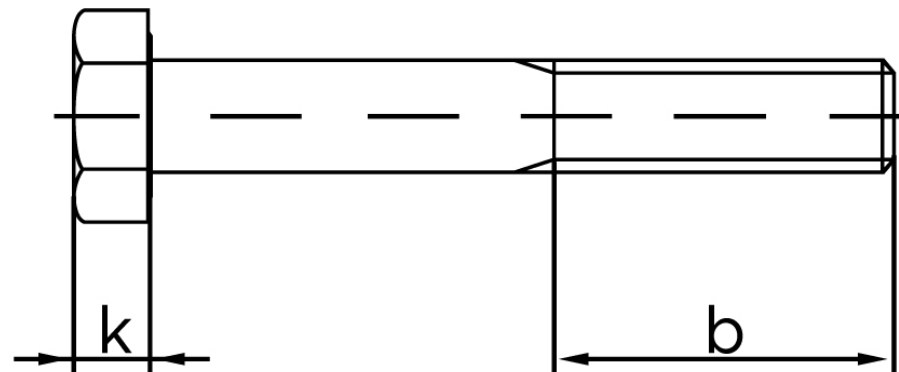

Stålbolt M/møtrik ISO 4016 Stål M6x70 Elfo

SKU: 040164100060070

GTIN:

Norm	ISO 4016
Dimensions	6
S_{ISO/DIN}	10
k	4
b¹	18
b²	24
Bemærkning	b¹ for l ≤ 125 mm b² for l ≤ 200 mm b³ for l > 200 mm
Mere info om ISO 4016	ISO 4016

Bemærk disse data er vejledende, og informationerne skal anses som vejledende, Bolte.dk stiller ingen garanti eller kan stilles til ansvar for overstående datatabel. Er du i tvivl så kontakt os på 75154999.

Vil du vide mere om dette produkt

Forespørg pris her