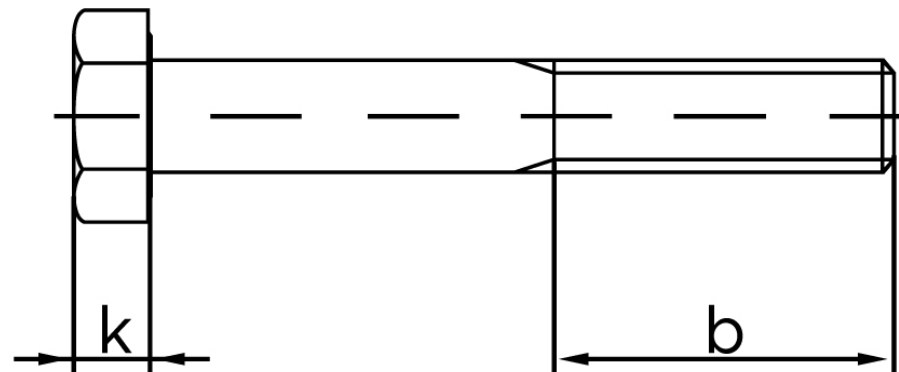

Stålbolt M/møtrik ISO 4016 Stål M6x80 Ube

SKU: 040164000060080

GTIN:

Norm	ISO 4016
Dimensions	6
S_{ISO/DIN}	10
k	4
b¹	18
b²	24
Bemærkning	b¹ for l ≤ 125 mm b² for l ≤ 200 mm b³ for l > 200 mm
Mere info om ISO 4016	ISO 4016

Bemærk disse data er vejledende, og informationerne skal anses som vejledende, Bolte.dk stiller ingen garanti eller kan stilles til ansvar for overstående datatabel. Er du i tvivl så kontakt os på 75154999.

Vil du vide mere om dette produkt
Forespørg pris her