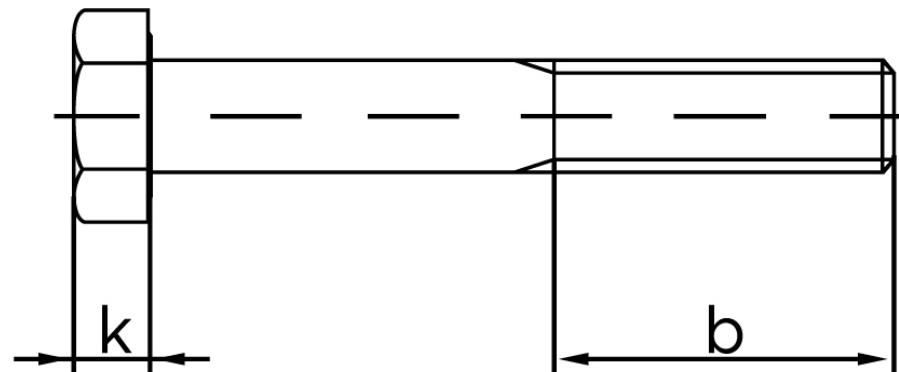

Stålbolt M/møtrik ISO 4016 Stål M6x80 Elfo

SKU: 040164100060080

GTIN:

Norm	ISO 4016
Dimensions	6
S_{ISO/DIN}	10
k	4
b¹	18
b²	24
Bemærkning	b¹ for l ≤ 125 mm b² for l ≤ 200 mm b³ for l > 200 mm
Mere info om ISO 4016	ISO 4016

Bemærk disse data er vejledende, og informationerne skal anses som vejledende, Bolte.dk stiller ingen garanti eller kan stilles til ansvar for overstående datatabel. Er du i tvivl så kontakt os på 75154999.

Vil du vide mere om dette produkt

Forespørg pris her