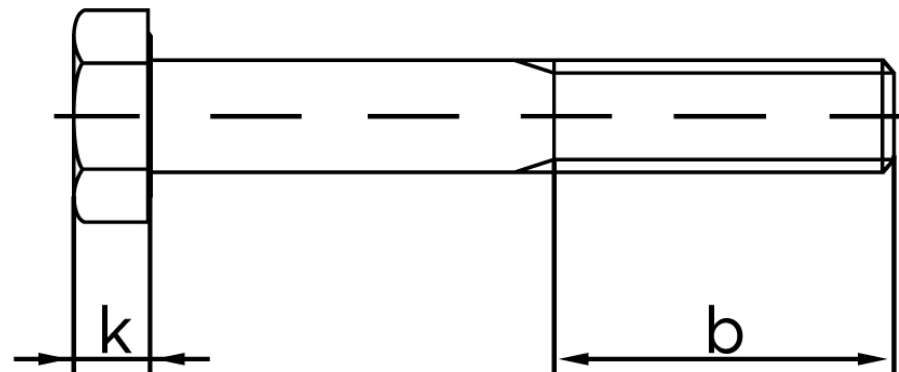

Stålbolt M/møtrik ISO 4016 Stål M6x90 Elfo

SKU: 040164100060090

GTIN:

Norm	ISO 4016
Dimensions	6
S_{ISO/DIN}	10
k	4
b¹	18
b²	24
Bemærkning	b¹ for l ≤ 125 mm b² for l ≤ 200 mm b³ for l > 200 mm
Mere info om ISO 4016	ISO 4016

Bemærk disse data er vejledende, og informationerne skal anses som vejledende, Bolte.dk stiller ingen garanti eller kan stilles til ansvar for overstående datatabel. Er du i tvivl så kontakt os på 75154999.

Vil du vide mere om dette produkt

Forespørg pris her