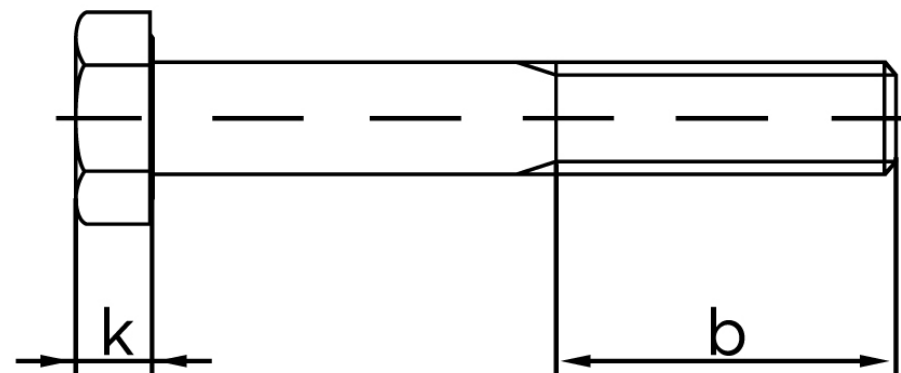

Stålbolt M/møtrik ISO 4016 Stål M8x110 Ub

SKU: 040164000080110

GTIN:

Norm	ISO 4016
Dimensions	8
S_{ISO/DIN}	13
k	5,3
b¹	22
b²	28
Bemærkning	b¹ for l ≤ 125 mm b² for l ≤ 200 mm b³ for l > 200 mm
Mere info om ISO 4016	ISO 4016

Bemærk disse data er vejledende, og informationerne skal anses som vejledende, Bolte.dk stiller ingen garanti eller kan stilles til ansvar for overstående datatabel. Er du i tvivl så kontakt os på 75154999.

Vil du vide mere om dette produkt
Forespørg pris her