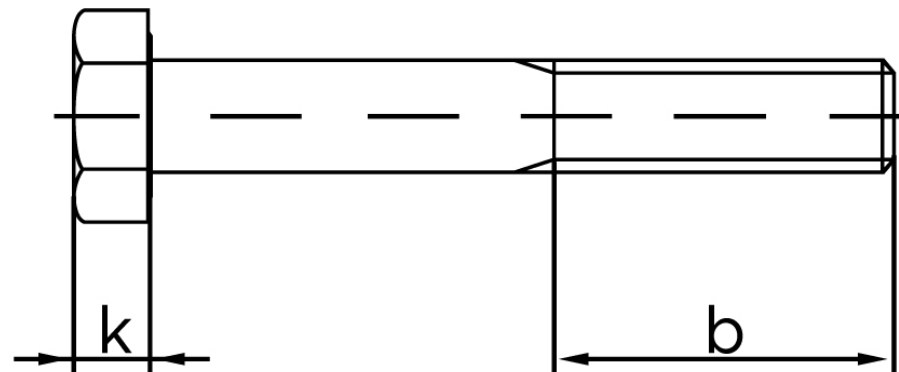

Stålbolt M/møtrik ISO 4016 Stål M8x140 Ub

SKU: 040164000080140

GTIN:

Norm	ISO 4016
Dimensions	8
S_{ISO/DIN}	13
k	5,3
b¹	22
b²	28
Bemærkning	b¹ for l ≤ 125 mm b² for l ≤ 200 mm b³ for l > 200 mm
Mere info om ISO 4016	ISO 4016

Bemærk disse data er vejledende, og informationerne skal anses som vejledende, Bolte.dk stiller ingen garanti eller kan stilles til ansvar for overstående datatabel. Er du i tvivl så kontakt os på 75154999.

Vil du vide mere om dette produkt
Forespørg pris her