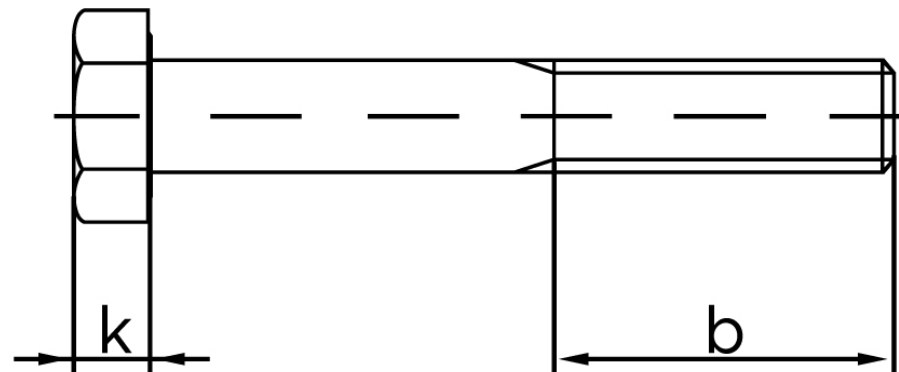

Stålbolt M/møtrik ISO 4016 Stål M8x140 Elf

SKU: 040164100080140

GTIN:

Norm	ISO 4016
Dimensions	8
S_{ISO/DIN}	13
k	5,3
b¹	22
b²	28
Bemærkning	b¹ for l ≤ 125 mm b² for l ≤ 200 mm b³ for l > 200 mm
Mere info om ISO 4016	ISO 4016

Bemærk disse data er vejledende, og informationerne skal anses som vejledende, Bolte.dk stiller ingen garanti eller kan stilles til ansvar for overstående datatabel. Er du i tvivl så kontakt os på 75154999.

Vil du vide mere om dette produkt

Forespørg pris her