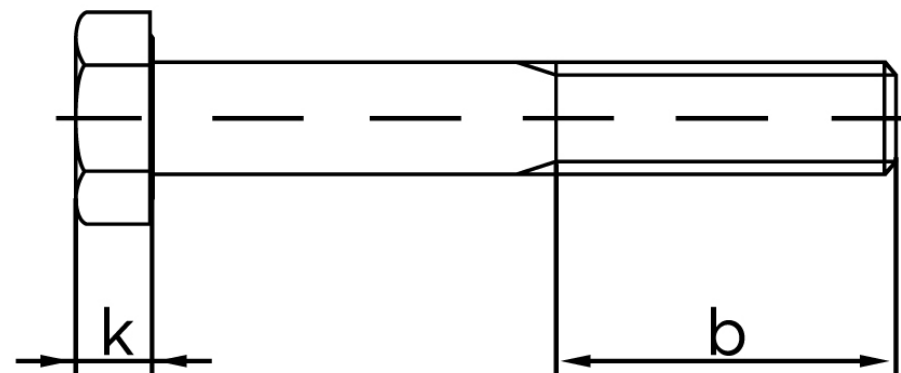

Stålbolt M/møtrik ISO 4016 Stål M8x150 Elf

SKU: 040164100080150

GTIN:

Norm	ISO 4016
Dimensions	8
S_{ISO/DIN}	13
k	5,3
b¹	22
b²	28
Bemærkning	b¹ for l ≤ 125 mm b² for l ≤ 200 mm b³ for l > 200 mm
Mere info om ISO 4016	ISO 4016

Bemærk disse data er vejledende, og informationerne skal anses som vejledende, Bolte.dk stiller ingen garanti eller kan stilles til ansvar for overstående datatabel. Er du i tvivl så kontakt os på 75154999.

Vil du vide mere om dette produkt
Forespørg pris her