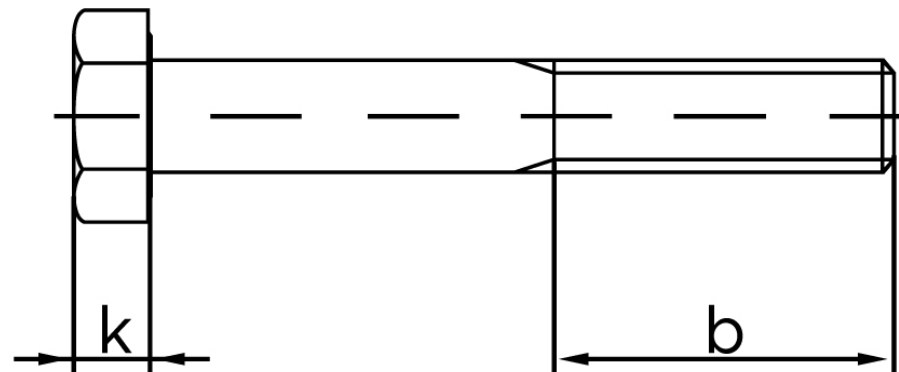

Stålbolt M/møtrik ISO 4016 Stål M8x20 Ube

SKU: 040164000080020

GTIN:

Norm	ISO 4016
Dimensions	8
S_{ISO/DIN}	13
k	5,3
b¹	22
b²	28
Bemærkning	b¹ for l ≤ 125 mm b² for l ≤ 200 mm b³ for l > 200 mm
Mere info om ISO 4016	ISO 4016

Bemærk disse data er vejledende, og informationerne skal anses som vejledende, Bolte.dk stiller ingen garanti eller kan stilles til ansvar for overstående datatabel. Er du i tvivl så kontakt os på 75154999.

Vil du vide mere om dette produkt
Forespørg pris her