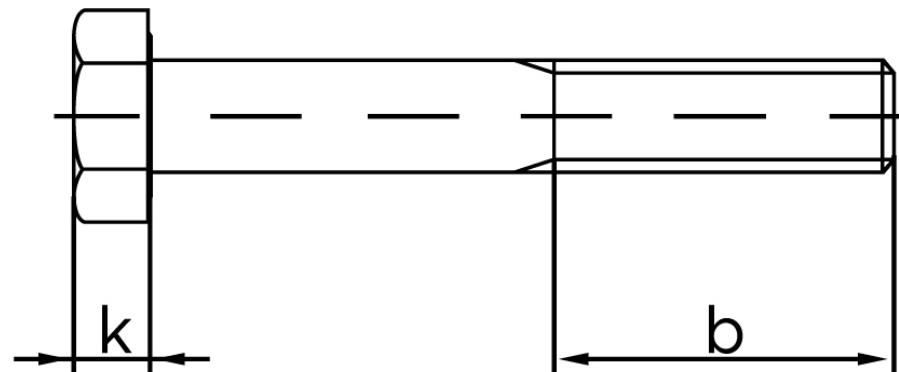

Stålbolt M/møtrik ISO 4016 Stål M8x20 Elfo

SKU: 040164100080020

GTIN:

Norm	ISO 4016
Dimensions	8
S_{ISO/DIN}	13
k	5,3
b¹	22
b²	28
Bemærkning	b¹ for l ≤ 125 mm b² for l ≤ 200 mm b³ for l > 200 mm
Mere info om ISO 4016	ISO 4016

Bemærk disse data er vejledende, og informationerne skal anses som vejledende, Bolte.dk stiller ingen garanti eller kan stilles til ansvar for overstående datatabel. Er du i tvivl så kontakt os på 75154999.

Vil du vide mere om dette produkt

Forespørg pris her