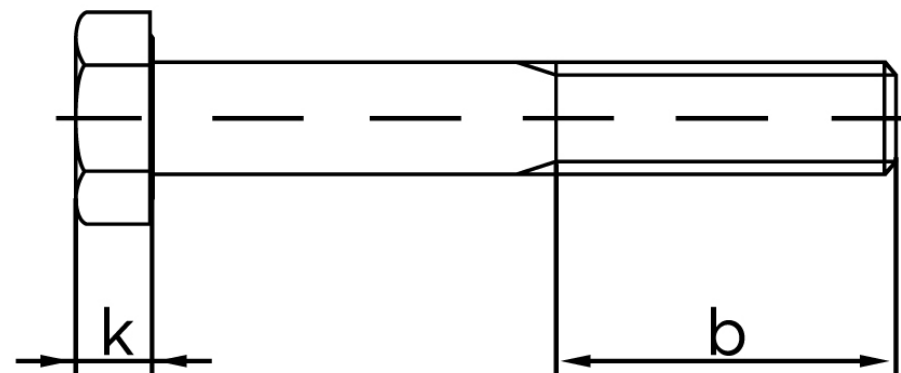

Stålbolt M/møtrik ISO 4016 Stål M8x25 Elfo

SKU: 040164100080025

GTIN:

Norm	ISO 4016
Dimensions	8
S_{ISO/DIN}	13
k	5,3
b¹	22
b²	28
Bemærkning	b¹ for l ≤ 125 mm b² for l ≤ 200 mm b³ for l > 200 mm
Mere info om ISO 4016	ISO 4016

Bemærk disse data er vejledende, og informationerne skal anses som vejledende, Bolte.dk stiller ingen garanti eller kan stilles til ansvar for overstående datatabel. Er du i tvivl så kontakt os på 75154999.

Vil du vide mere om dette produkt

Forespørg pris her