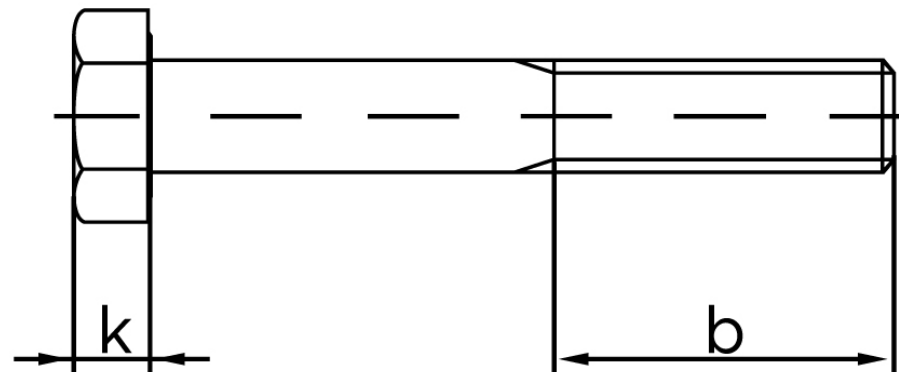

Stålbolt M/møtrik ISO 4016 Stål M8x30 Elfo

SKU: 040164100080030

GTIN:

Norm	ISO 4016
Dimensions	8
S_{ISO/DIN}	13
k	5,3
b¹	22
b²	28
Bemærkning	b¹ for l ≤ 125 mm b² for l ≤ 200 mm b³ for l > 200 mm
Mere info om ISO 4016	ISO 4016

Bemærk disse data er vejledende, og informationerne skal anses som vejledende, Bolte.dk stiller ingen garanti eller kan stilles til ansvar for overstående datatabel. Er du i tvivl så kontakt os på 75154999.

Vil du vide mere om dette produkt
Forespørg pris her