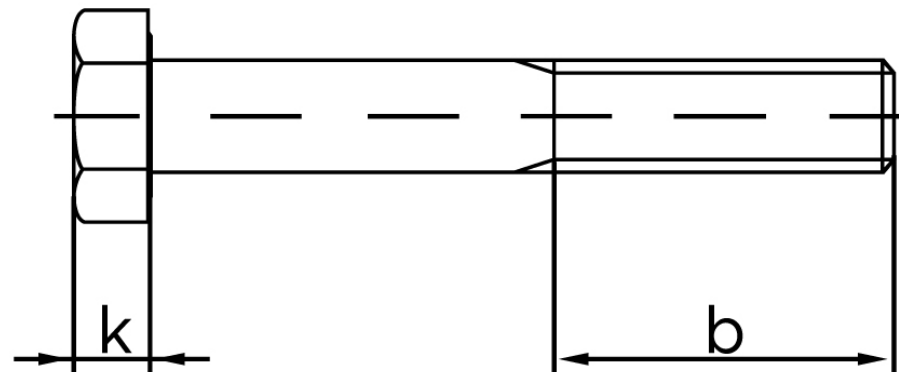

Stålbolt M/møtrik ISO 4016 Stål M8x40 Ube

SKU: 040164000080040

GTIN:

Norm	ISO 4016
Dimensions	8
S_{ISO/DIN}	13
k	5,3
b¹	22
b²	28
Bemærkning	b¹ for l ≤ 125 mm b² for l ≤ 200 mm b³ for l > 200 mm
Mere info om ISO 4016	ISO 4016

Bemærk disse data er vejledende, og informationerne skal anses som vejledende, Bolte.dk stiller ingen garanti eller kan stilles til ansvar for overstående datatabel. Er du i tvivl så kontakt os på 75154999.

Vil du vide mere om dette produkt
Forespørg pris her