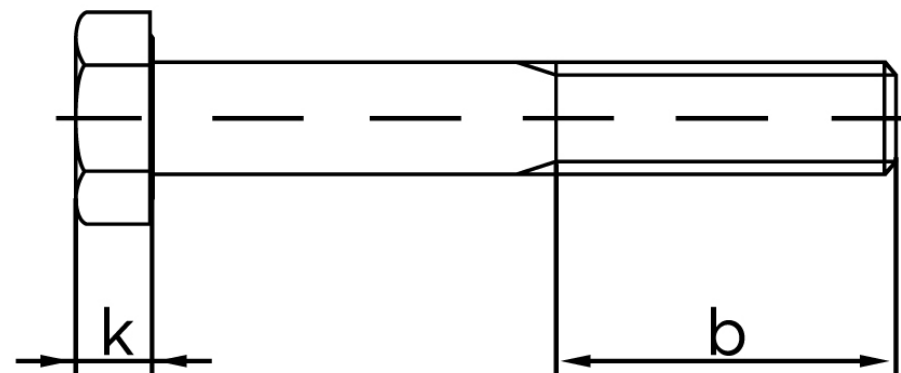

Stålbolt M/møtrik ISO 4016 Stål M8x50 Ube

SKU: 040164000080050

GTIN:

Norm	ISO 4016
Dimensions	8
S_{ISO/DIN}	13
k	5,3
b¹	22
b²	28
Bemærkning	b¹ for l ≤ 125 mm b² for l ≤ 200 mm b³ for l > 200 mm
Mere info om ISO 4016	ISO 4016

Bemærk disse data er vejledende, og informationerne skal anses som vejledende, Bolte.dk stiller ingen garanti eller kan stilles til ansvar for overstående datatabel. Er du i tvivl så kontakt os på 75154999.

Vil du vide mere om dette produkt
Forespørg pris her