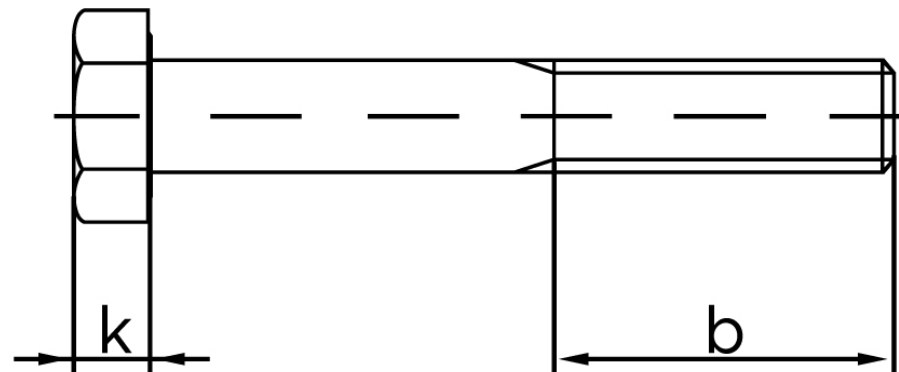

Stålbolt M/møtrik ISO 4016 Stål M8x55 Elfo

SKU: 040164100080055

GTIN:

Norm	ISO 4016
Dimensions	8
S_{ISO/DIN}	13
k	5,3
b¹	22
b²	28
Bemærkning	b¹ for l ≤ 125 mm b² for l ≤ 200 mm b³ for l > 200 mm
Mere info om ISO 4016	ISO 4016

Bemærk disse data er vejledende, og informationerne skal anses som vejledende, Bolte.dk stiller ingen garanti eller kan stilles til ansvar for overstående datatabel. Er du i tvivl så kontakt os på 75154999.

Vil du vide mere om dette produkt

Forespørg pris her