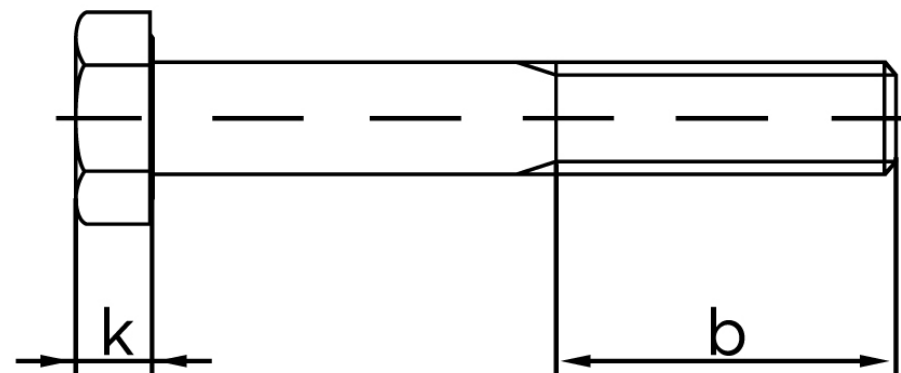

Stålbolt M/møtrik ISO 4016 Stål M8x60 Ube

SKU: 040164000080060

GTIN:

Norm	ISO 4016
Dimensions	8
S_{ISO/DIN}	13
k	5,3
b¹	22
b²	28
Bemærkning	b¹ for l ≤ 125 mm b² for l ≤ 200 mm b³ for l > 200 mm
Mere info om ISO 4016	ISO 4016

Bemærk disse data er vejledende, og informationerne skal anses som vejledende, Bolte.dk stiller ingen garanti eller kan stilles til ansvar for overstående datatabel. Er du i tvivl så kontakt os på 75154999.

Vil du vide mere om dette produkt
Forespørg pris her