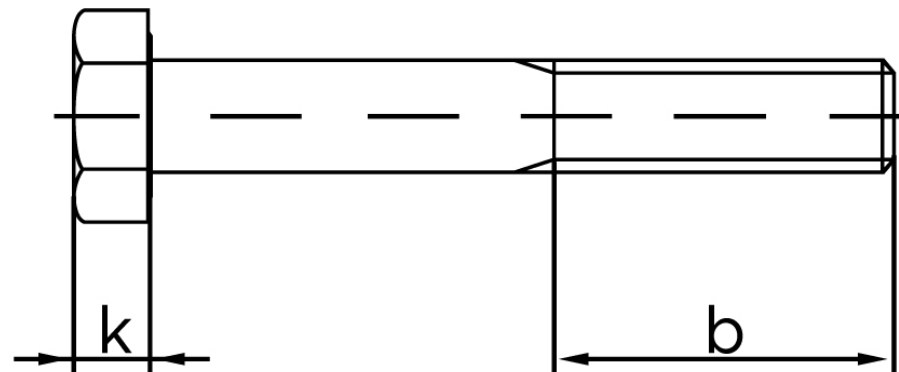

Stålbolt M/møtrik ISO 4016 Stål M8x60 Elfo

SKU: 040164100080060

GTIN:

Norm	ISO 4016
Dimensions	8
S_{ISO/DIN}	13
k	5,3
b¹	22
b²	28
Bemærkning	b¹ for l ≤ 125 mm b² for l ≤ 200 mm b³ for l > 200 mm
Mere info om ISO 4016	ISO 4016

Bemærk disse data er vejledende, og informationerne skal anses som vejledende, Bolte.dk stiller ingen garanti eller kan stilles til ansvar for overstående datatabel. Er du i tvivl så kontakt os på 75154999.

Vil du vide mere om dette produkt

Forespørg pris her