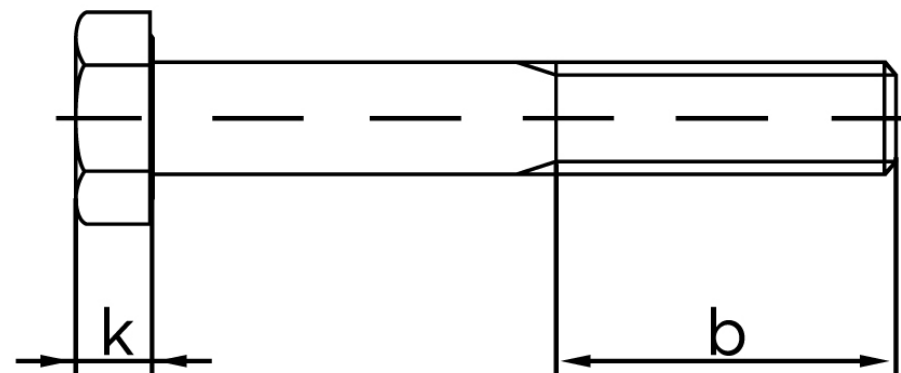

Stålbolt M/møtrik ISO 4016 Stål M8x65 Elfo

SKU: 040164100080065

GTIN:

Norm	ISO 4016
Dimensions	8
S_{ISO/DIN}	13
k	5,3
b¹	22
b²	28
Bemærkning	b¹ for l ≤ 125 mm b² for l ≤ 200 mm b³ for l > 200 mm
Mere info om ISO 4016	ISO 4016

Bemærk disse data er vejledende, og informationerne skal anses som vejledende, Bolte.dk stiller ingen garanti eller kan stilles til ansvar for overstående datatabel. Er du i tvivl så kontakt os på 75154999.

Vil du vide mere om dette produkt

Forespørg pris her